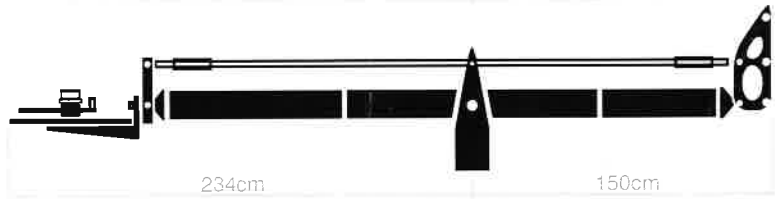

Panther Super Jib II Operators Family

Panther Jib (Shrot)

Max.Height 181cm
 Min.Height 46cm
 Max.Payload 100kg

Panther Jib (Standard)

Max.Height 181cm
 Min.Height 46cm
 Max.Payload 200kg

Panther Jib (Long)

Max.Height 207cm
 Min.Height 10cm
 Max.Payload 100kg

Jib Base : Panther Piramide (Pegasus Base)

Crane Ver.1 (Platform)

Max.Height 164cm
 Min.Height 83cm
 Max.Payload 262kg

Crane Ver.2 (Platform)

Max.Height 202cm
 Min.Height 49cm
 Max.Payload 139kg

Crane Ver.3 (Platform)

Max.Height 227cm
 Min.Height 27cm
 Max.Payload 139kg

Crane Ver.4 (Remote)

Max.Height 247cm
 Min.Height 47cm
 Max.Payload 127kg

Crane Ver.5 (Remote)

Max.Height 323cm
 Min.Height -20cm
 Max.Payload 59kg

Crane Ver.6 (Remote)

Max.Height 387cm
 Min.Height -77cm
 Max.Payload 31kg