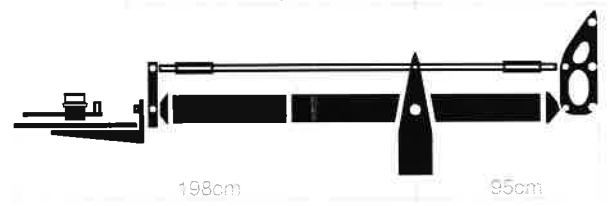

Panther Super Jib II Operators Family

Panther Jib (Shrot)

Max.Height 181cm
 Min.Height 46cm
 Max.Payload 100kg

Panther Jib (Standard)

Max.Height 181cm
 Min.Height 46cm
 Max.Payload 200kg

Panther Jib (Long)

Max.Height 207cm
 Min.Height 10cm
 Max.Payload 100kg

Jib Base : Panther Piramide (Pegasus Base)

Crane Ver.1 (Platform)

Max.Height 164cm
 Min.Height 83cm
 Max.Payload 262kg

Crane Ver.2 (Platform)

Max.Height 202cm
 Min.Height 49cm
 Max.Payload 139kg

Crane Ver.3 (Platform)

Max.Height 227cm
 Min.Height 27cm
 Max.Payload 139kg

Crane Ver.4 (Remote)

Max.Height 247cm
 Min.Height 47cm
 Max.Payload 127kg

Crane Ver.5 (Remote)

Max.Height 323cm
 Min.Height -20cm
 Max.Payload 59kg

Crane Ver.6 (Remote)

Max.Height 387cm
 Min.Height -77cm
 Max.Payload 31kg