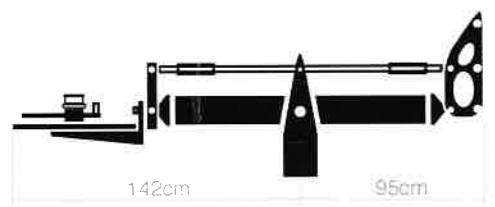

Panther Super Jib II Operators Family

Panther Jib (Shrot)

Max.Height 181cm
 Min.Height 46cm
 Max.Payload 100kg

Panther Jib (Standard)

Max.Height 181cm
 Min.Height 46cm
 Max.Payload 200kg

Panther Jib (Long)

Max.Height 207cm
 Min.Height 10cm
 Max.Payload 100kg

Jib Base : Panther Piramide (Pegasus Base)

Crane Ver.1 (Platform)

Max.Height 164cm
 Min.Height 83cm
 Max.Payload 262kg

Crane Ver.2 (Platform)

Max.Height 202cm
 Min.Height 49cm
 Max.Payload 139kg

Crane Ver.3 (Platform)

Max.Height 227cm
 Min.Height 27cm
 Max.Payload 139kg

Crane Ver.4 (Remote)

Max.Height 247cm
 Min.Height 47cm
 Max.Payload 127kg

Crane Ver.5 (Remote)

Max.Height 323cm
 Min.Height -20cm
 Max.Payload 59kg

Crane Ver.6 (Remote)

Max.Height 387cm
 Min.Height -77cm
 Max.Payload 31kg