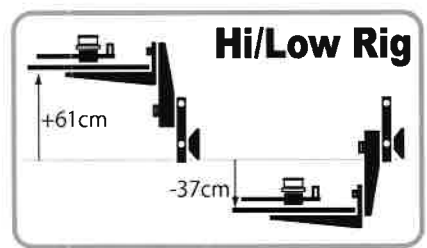

Panther Super Jib II Operators Family

Panther Jib (Shrot)

Max.Height 181cm
 Min.Height 46cm
 Max.Payload 100kg

Panther Jib (Standard)

Max.Height 181cm
 Min.Height 46cm
 Max.Payload 200kg

Panther Jib (Long)

Max.Height 207cm
 Min.Height 10cm
 Max.Payload 100kg

Jib Base : Panther Piramide (Pegasus Base)

Crane Ver.1 (Platform)

Max.Height 164cm
 Min.Height 83cm
 Max.Payload 262kg

Crane Ver.2 (Platform)

Max.Height 202cm
 Min.Height 49cm
 Max.Payload 139kg

Crane Ver.3 (Platform)

Max.Height 227cm
 Min.Height 27cm
 Max.Payload 139kg

Crane Ver.4 (Remote)

Max.Height 247cm
 Min.Height 47cm
 Max.Payload 127kg

Crane Ver.5 (Remote)

Max.Height 323cm
 Min.Height -20cm
 Max.Payload 59kg

Crane Ver.6 (Remote)

Max.Height 387cm
 Min.Height -77cm
 Max.Payload 31kg