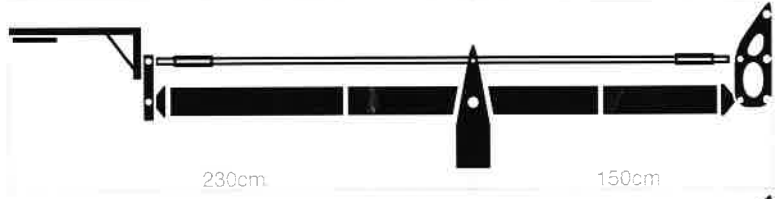

Panther Super Jib II Operators Family

Panther Jib (Shrot)

Max.Height 181cm
 Min.Height 46cm
 Max.Payload 100kg

Panther Jib (Standard)

Max.Height 181cm
 Min.Height 46cm
 Max.Payload 200kg

Panther Jib (Long)

Max.Height 207cm
 Min.Height 10cm
 Max.Payload 100kg

Jib Base : Panther Piramide (Pegasus Base)

Crane Ver.1 (Platform)

Max.Height 164cm
 Min.Height 83cm
 Max.Payload 262kg

Crane Ver.2 (Platform)

Max.Height 202cm
 Min.Height 49cm
 Max.Payload 139kg

Crane Ver.3 (Platform)

Max.Height 227cm
 Min.Height 27cm
 Max.Payload 139kg

Crane Ver.4 (Remote)

Max.Height 247cm
 Min.Height 47cm
 Max.Payload 127kg

Crane Ver.5 (Remote)

Max.Height 323cm
 Min.Height -20cm
 Max.Payload 59kg

Crane Ver.6 (Remote)

Max.Height 387cm
 Min.Height -77cm
 Max.Payload 31kg