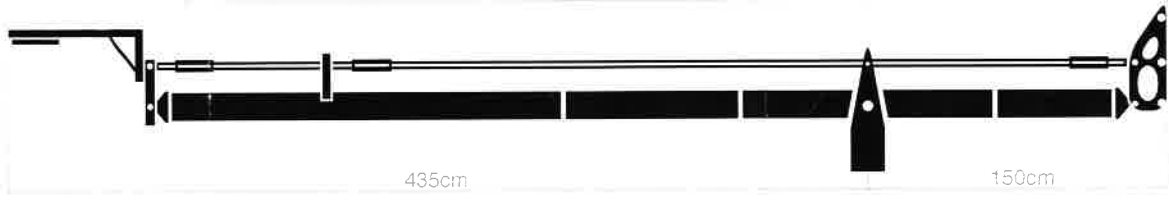

Panther Super Jib II Operators Family

Panther Jib (Shrot)

Max.Height 181cm
 Min.Height 46cm
 Max.Payload 100kg

Panther Jib (Standard)

Max.Height 181cm
 Min.Height 46cm
 Max.Payload 200kg

Panther Jib (Long)

Max.Height 207cm
 Min.Height 10cm
 Max.Payload 100kg

Jib Base : Panther Piramide (Pegasus Base)

Crane Ver.1 (Platform)

Max.Height 164cm
 Min.Height 83cm
 Max.Payload 262kg

Crane Ver.2 (Platform)

Max.Height 202cm
 Min.Height 49cm
 Max.Payload 139kg

Crane Ver.3 (Platform)

Max.Height 227cm
 Min.Height 27cm
 Max.Payload 139kg

Crane Ver.4 (Remote)

Max.Height 247cm
 Min.Height 47cm
 Max.Payload 127kg

Crane Ver.5 (Remote)

Max.Height 323cm
 Min.Height -20cm
 Max.Payload 59kg

Crane Ver.6 (Remote)

Max.Height 387cm
 Min.Height -77cm
 Max.Payload 31kg