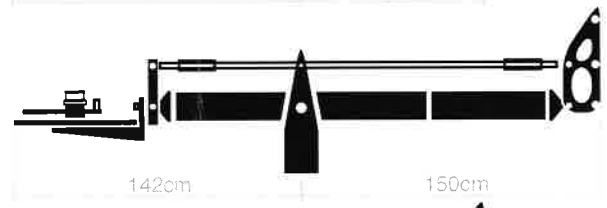

Panther Super Jib II Operators Family

Panther Jib (Shrot)

Max.Height 181cm
 Min.Height 46cm
 Max.Payload 100kg

Panther Jib (Standard)

Max.Height 181cm
 Min.Height 46cm
 Max.Payload 200kg

Panther Jib (Long)

Max.Height 207cm
 Min.Height 10cm
 Max.Payload 100kg

Jib Base : Panther Piramide (Pegasus Base)

Crane Ver.1 (Platform)

Max.Height 164cm
 Min.Height 83cm
 Max.Payload 262kg

Crane Ver.2 (Platform)

Max.Height 202cm
 Min.Height 49cm
 Max.Payload 139kg

Crane Ver.3 (Platform)

Max.Height 227cm
 Min.Height 27cm
 Max.Payload 139kg

Crane Ver.4 (Remote)

Max.Height 247cm
 Min.Height 47cm
 Max.Payload 127kg

Crane Ver.5 (Remote)

Max.Height 323cm
 Min.Height -20cm
 Max.Payload 59kg

Crane Ver.6 (Remote)

Max.Height 387cm
 Min.Height -77cm
 Max.Payload 31kg