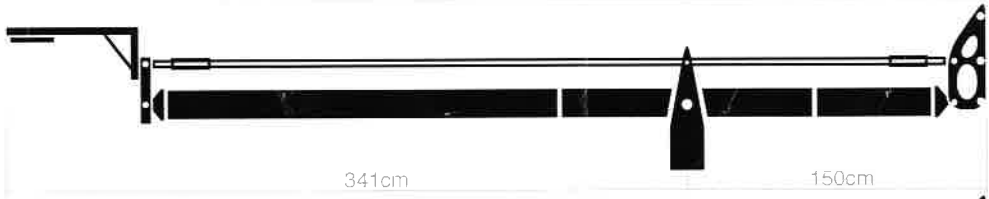

Panther Super Jib II Operators Family

Panther Jib (Shrot)

Max.Height 181cm
 Min.Height 46cm
 Max.Payload 100kg

Panther Jib (Standard)

Max.Height 181cm
 Min.Height 46cm
 Max.Payload 200kg

Panther Jib (Long)

Max.Height 207cm
 Min.Height 10cm
 Max.Payload 100kg

Jib Base : Panther Piramide (Pegasus Base)

Crane Ver.1 (Platform)

Max.Height 164cm
 Min.Height 83cm
 Max.Payload 262kg

Crane Ver.2 (Platform)

Max.Height 202cm
 Min.Height 49cm
 Max.Payload 139kg

Crane Ver.3 (Platform)

Max.Height 227cm
 Min.Height 27cm
 Max.Payload 139kg

Crane Ver.4 (Remote)

Max.Height 247cm
 Min.Height 47cm
 Max.Payload 127kg

Crane Ver.5 (Remote)

Max.Height 323cm
 Min.Height -20cm
 Max.Payload 59kg

Crane Ver.6 (Remote)

Max.Height 387cm
 Min.Height -77cm
 Max.Payload 31kg